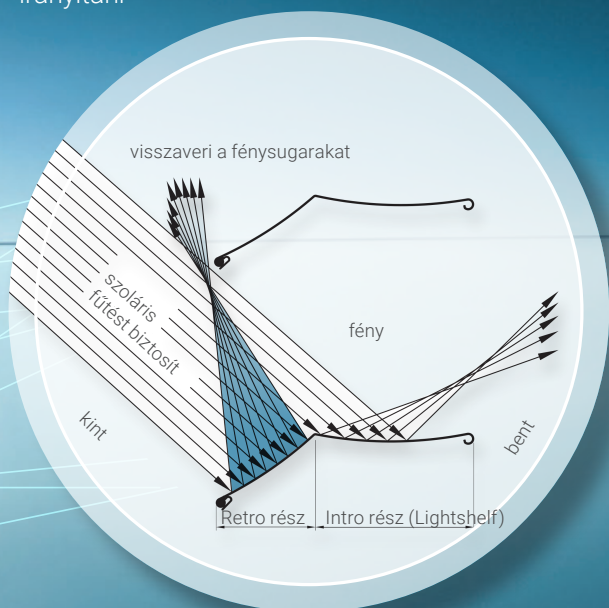

RETROLux

a titok a lamellában
rejlük.

A man with a beard and short hair, wearing a light blue t-shirt, is looking out a window. The window has horizontal blinds that are partially open, creating a striped pattern across the scene. The background shows a modern building with large glass windows and a balcony.

Kiváló átlátszóság, vakító hatás nélkül.

A lamellák eltérő dőlésszöge szavatolja az optimális átlátszóságot.

Felül a lamellák laposabbak: tökéletes a kilátás a helyiség belsejéből.

Lefelé meredekebbé válnak: szabad kilátás lefelé, az ablak közelébe.

A napsugarakat a mennyezet felé tereli, ezáltal maximálisan óvja a bútort és a padlót is.

A diffúz napfényt a mennyezetről vakításmentesen a helyiség belsejébe tereli.

Irányított napfény

Tökéletes kilátás, mégsem vakít el bennünket a

A 80D lamella felső oldala erősen fényvisszaverő, hogy a nappali fényt a lehető legjobban tudja irányítani

Több napfény

... az intelligens fényterelés által.

RETROLux

... a titok a lamellában rejlik.

A napfény bejutását szabályozó árnyékolók titka a lamellát alkotó kétrészesegységben és azoknak formájában rejlik.