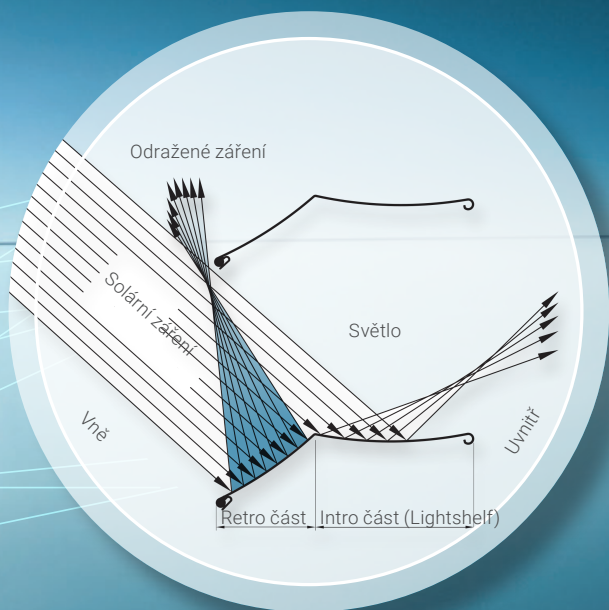

**Vynikající průhled bez
oslňení.**

Rozdílné naklopení lamel se
postará o optimální průhled.
V horní části leží lamely
naplocho: Perfektní výhled z
hloubky místnosti směrem
ven. Směrem dolů jsou lamely
strmější: volný pohled dolů v
blízkosti okna.

Maximální ochrana pro
nábytek a podlahu díky řízení
denního světla na strop
místnosti.

**Vede difúzní denní světlo bez
oslňení přes strop hluboko
do místnosti.**

Denní světlo je usměrněno přes strop hluboko do místnosti.

Vynikající průhled bez oslnění.

Horní strana lamel 80D je vysoce odrazivá, aby se denní světlo dalo co nejlépe ovládat.

Více denního světla

... díky inteligentnímu řízení světla.

RETROLux

... tajemství je v lamele.

Tajemství předokenních žaluzií pro denní světlo spočívá v obou částech lamely a jejímu zvláštnímu ohnutí.

- Více denního světla bez odlesků.
Retrolux vede denní světlo bez oslnění přes strop hluboko do místnosti.
- Optimální průhled
Lamely zůstávají v horní části otevřené a umožňují tak optimální průhled směrem ven
- Perfektní ochrana před pohledy
Stejně jako u běžných předokenních žaluzií mohou být lamely Retrolux kompletně uzavřeny.